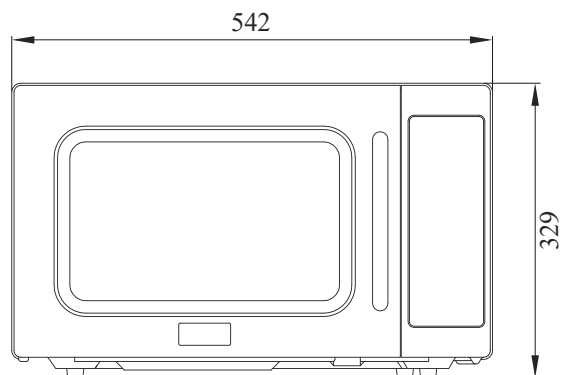

Модель: TMW-1100NE

(. . :)

ХАРАКТЕРИСТИКИ	
Габариты внешние	
Ширина (мм)	542
Глубина (мм)	498
Высота (мм)	329
Габариты внутренние	
Ширина (мм)	350
Глубина (мм)	357
Высота (мм)	230
Объем (л)	29
Задаваемые настройки	20
Количество магнетронов	1
Таймер приготовления	60 мин
Размораживание	Да
Мощность (Вт)	1000
Внутренняя подсветка	Есть (LED)
Управление	Сенсорное
Электропитание (В/Гц)	220/50
Масса (кг)	18

Отдельные элементы дизайна и некоторые технические характеристики могут быть изменены без предварительного уведомления. Фактический вес груза может отличаться в зависимости от дополнительных упаковочных материалов для защиты продукта.

■ ГАРАНТИЯ: 1 год

ISO 9001:2008

Intertek

ETL US

1 YEAR WARRANTY

- Москва 8-495-664-40-24 sales@turboairltd.ru
- Регионы 8-800-222-01-24 www.turboairltd.ru
  горячая линия, телефон бесплатный