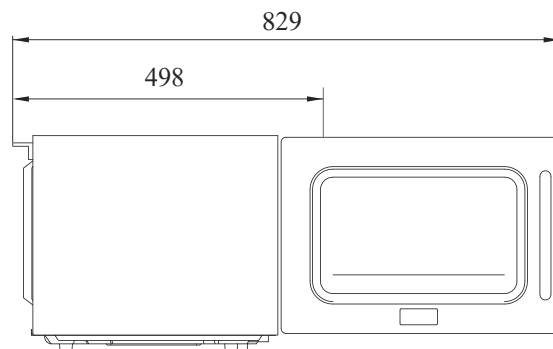

Модель: TMW-1100NE

(. . :)

ХАРАКТЕРИСТИКИ	
Габариты внешние	
Ширина (мм)	542
Глубина (мм)	498
Высота (мм)	329
Габариты внутренние	
Ширина (мм)	350
Глубина (мм)	357
Высота (мм)	230
Объем (л)	29
Задаваемые настройки	20
Количество магнетронов	1
Таймер приготовления	60 мин
Размораживание	Да
Мощность (Вт)	1000
Внутренняя подсветка	Есть (LED)
Управление	Сенсорное
Электропитание (В/Гц)	220/50
Масса (кг)	18

Отдельные элементы дизайна и некоторые технические характеристики могут быть изменены без предварительного уведомления. Фактический вес груза может отличаться в зависимости от дополнительных упаковочных материалов для защиты продукта.

■ ГАРАНТИЯ: 1 год

ISO 9001:2008

Intertek

ETL US

1 YEAR WARRANTY

- Москва 8-495-664-40-24 sales@turboairltd.ru
- Регионы 8-800-222-01-24 www.turboairltd.ru
  горячая линия, телефон бесплатный